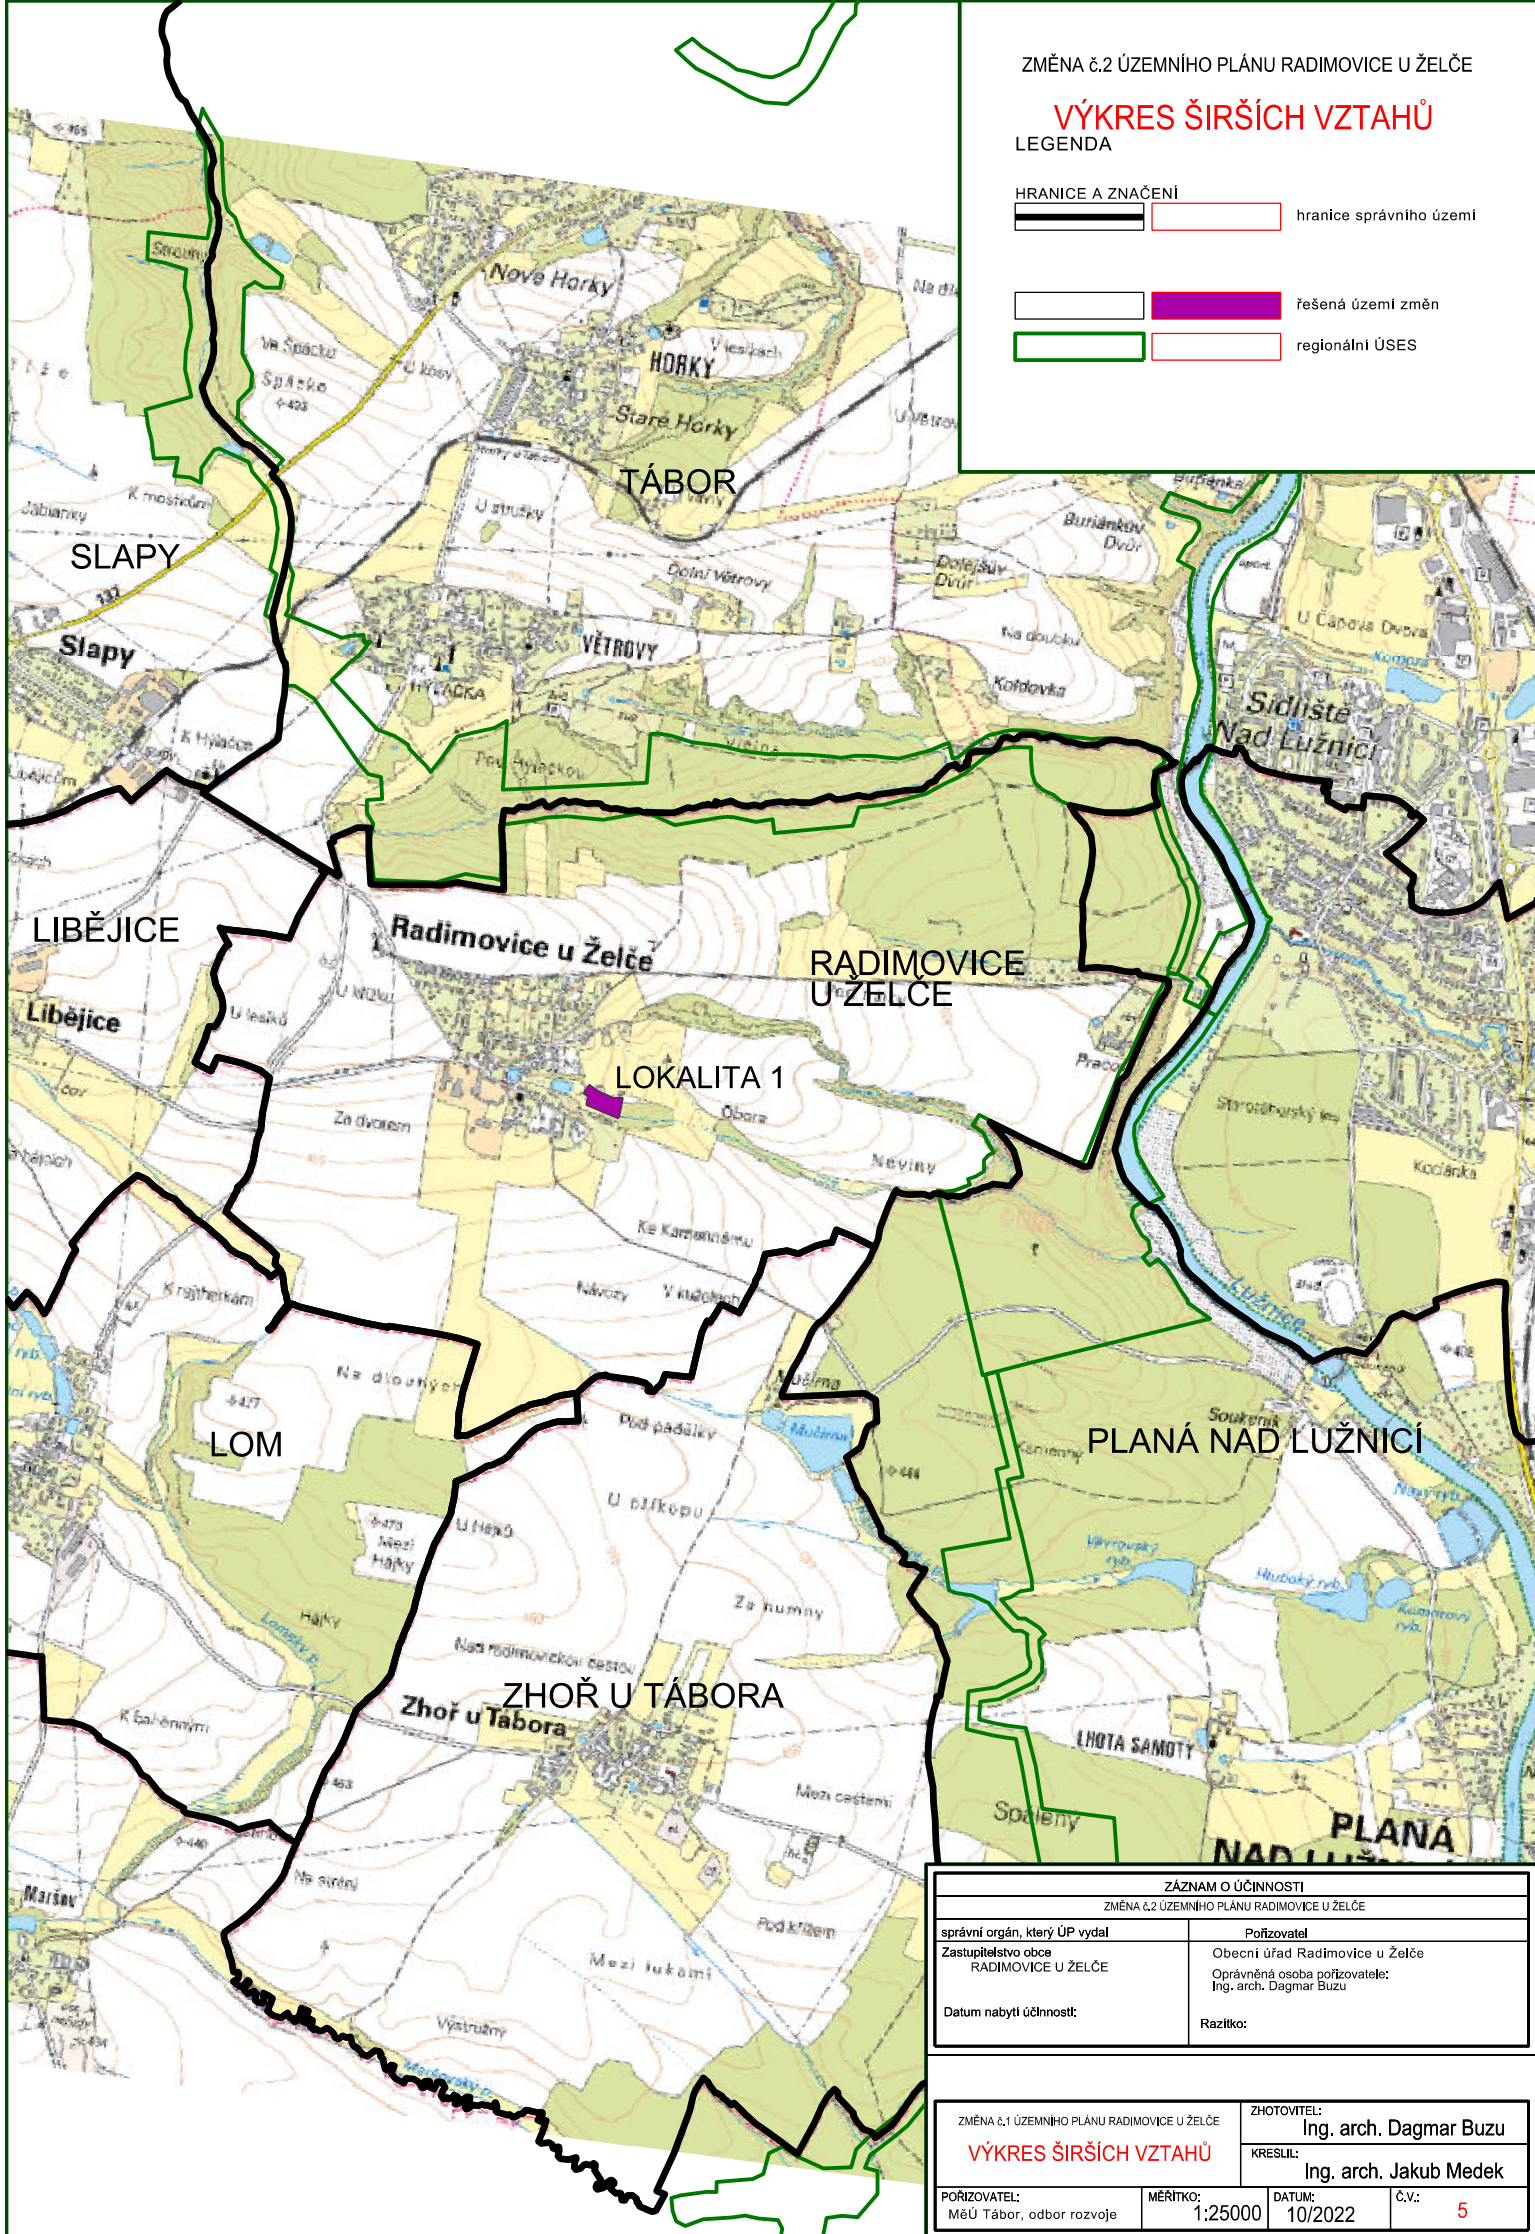

## VÝKRES ŠIRŠÍCH VZTAHŮ

LEGENDA

HRANICE A ZNAČENÍ

  hranice správního území

  řešená území změn

  regionální ÚSES

| ZÁZNAM O ÚČINNOSTI                          |   |
|---|---|
| ZMĚNA č.2 ÚZEMNÍHO PLÁNU RADIMOVICE U ŽELČE |   |
| správní orgán, který ÚP vydal               | Pořizovatel   |
| Zastupitelstvo obce<br>RADIMOVICE U ŽELČE   | Obecní úřad Radimovice u Želče<br>Oprávněná osoba pořizovatele:<br>Ing. arch. Dagmar Buzu |
| Datum nabytí účinnosti:                     | Razítko:  |

|   |                                       |
|---|---------------------------------------|
| ZMĚNA č.1 ÚZEMNÍHO PLÁNU RADIMOVICE U ŽELČE | ZHOTOVITEL:<br>Ing. arch. Dagmar Buzu |
| <b>VÝKRES ŠIRŠÍCH VZTAHŮ</b>                | KRESLIL:<br>Ing. arch. Jakub Medek    |
| POŘIZOVATEL:<br>MěÚ Tábora, odbor rozvoje   | MĚŘÍTKO:<br>1:25000                   |
|   | DATUM:<br>10/2022                     |
|   | č.v.:<br>5                            |